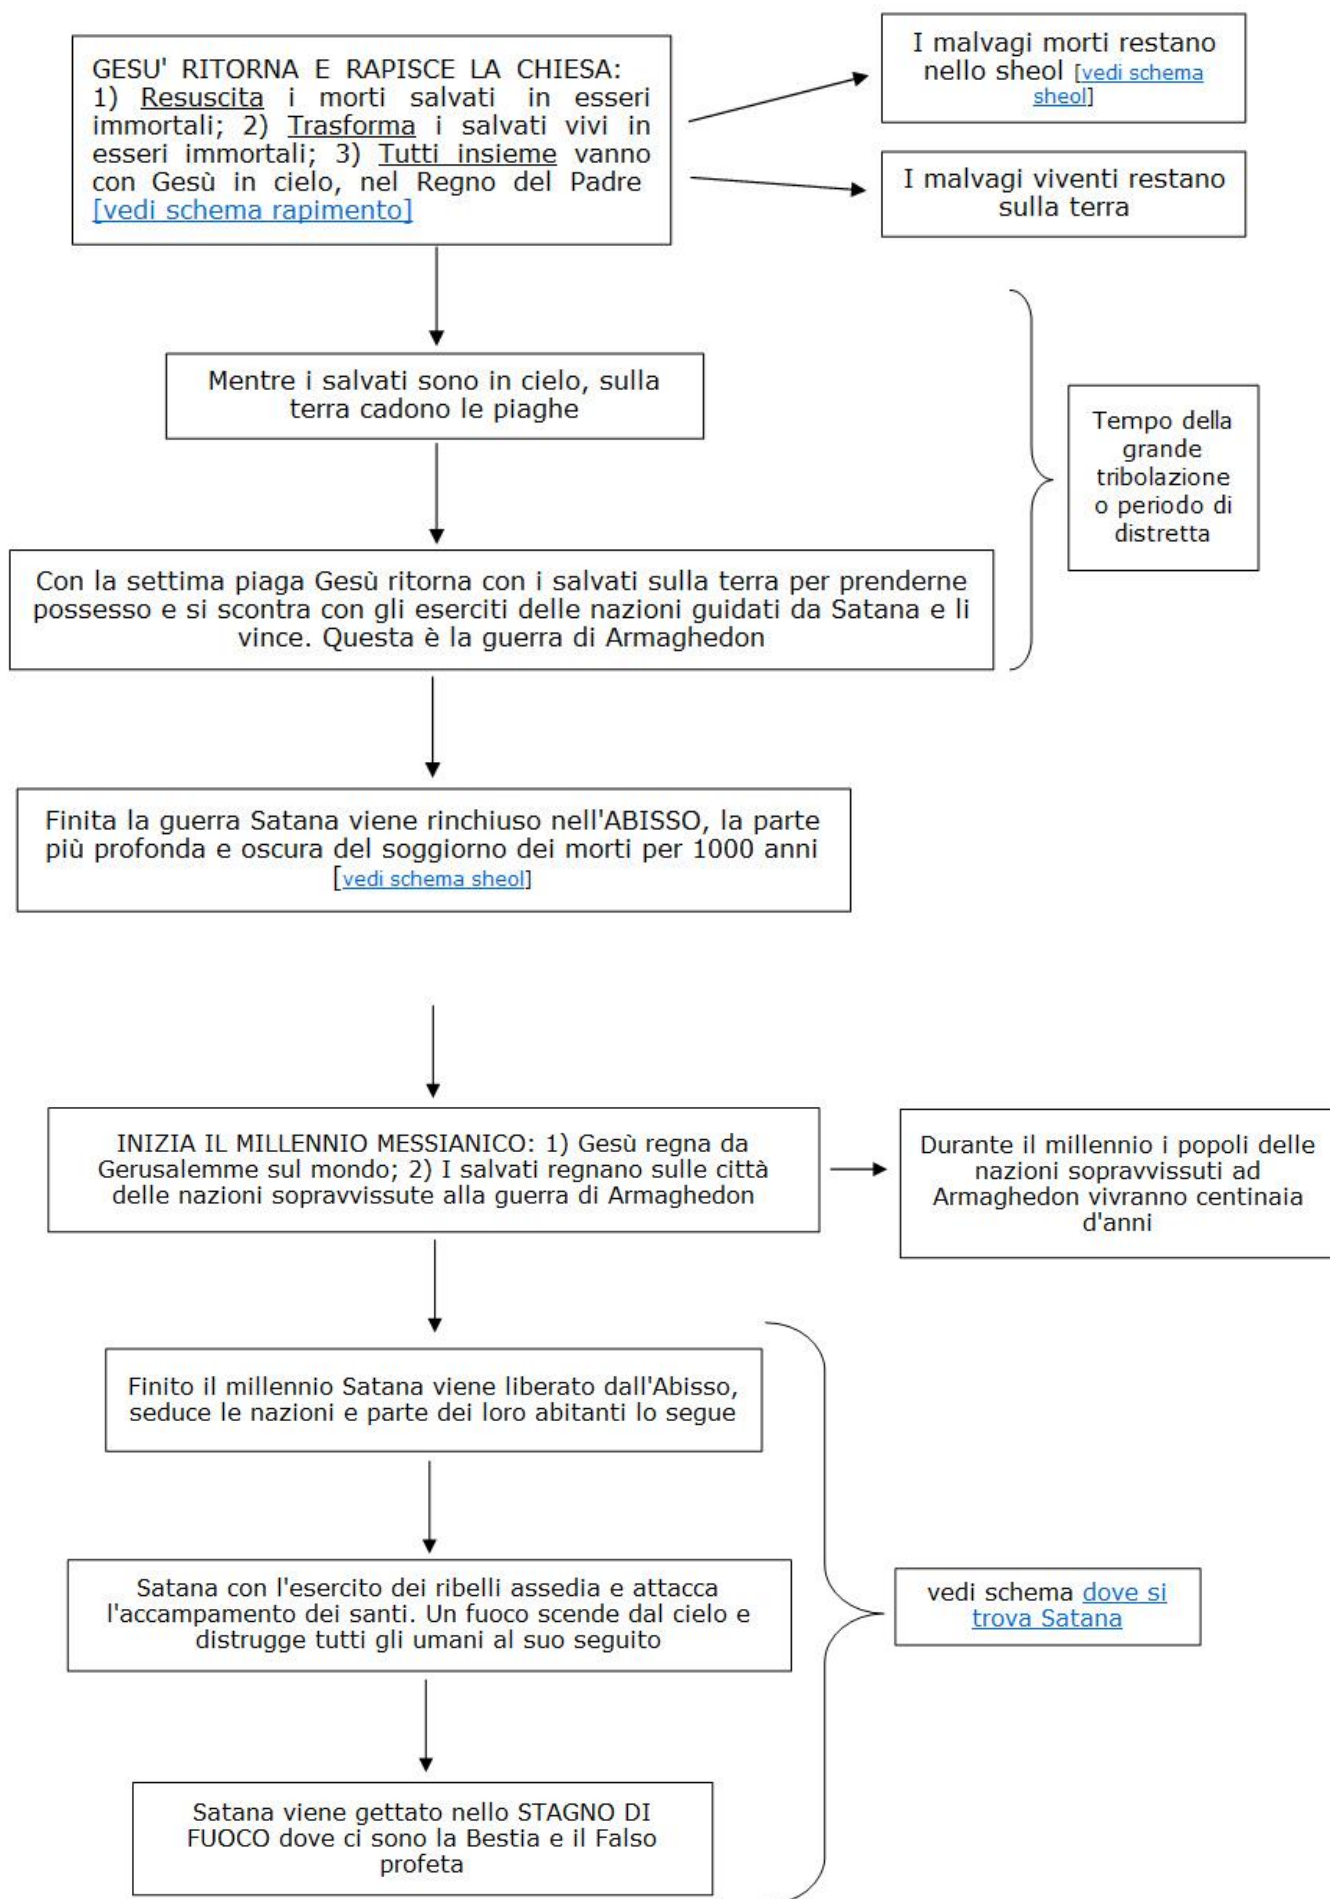

SCHEMA DETTAGLIATO DEGLI ULTIMI TEMPI SECONDO LE SCRITTURE - (di R.S.)

↓

Avviene la resurrezione dei malvagi vissuti sia prima che durante il millennio e dei giusti morti nel il millennio

↓

I malvagi, la morte, il soggiorno dei morti vengono gettati nello STAGNO DI FUOCO mentre i giusti vissuti nel millennio ottengono il dono della vita eterna e l'accesso alle foglie dell'albero della vita che daranno loro una progressiva guarigione fisica. [vedi schema [sintesi ultimi eventi](#)]

↓

INIZIA L'ETERNITA' - Scende dal cielo la nuova Gerusalemme. Dio viene ad abitare con gli uomini sulla terra

↓

Dio con Gesù regna sul mondo. La Chiesa continua a regnare sulle nazioni formate dai salvati del millennio per l'eternità