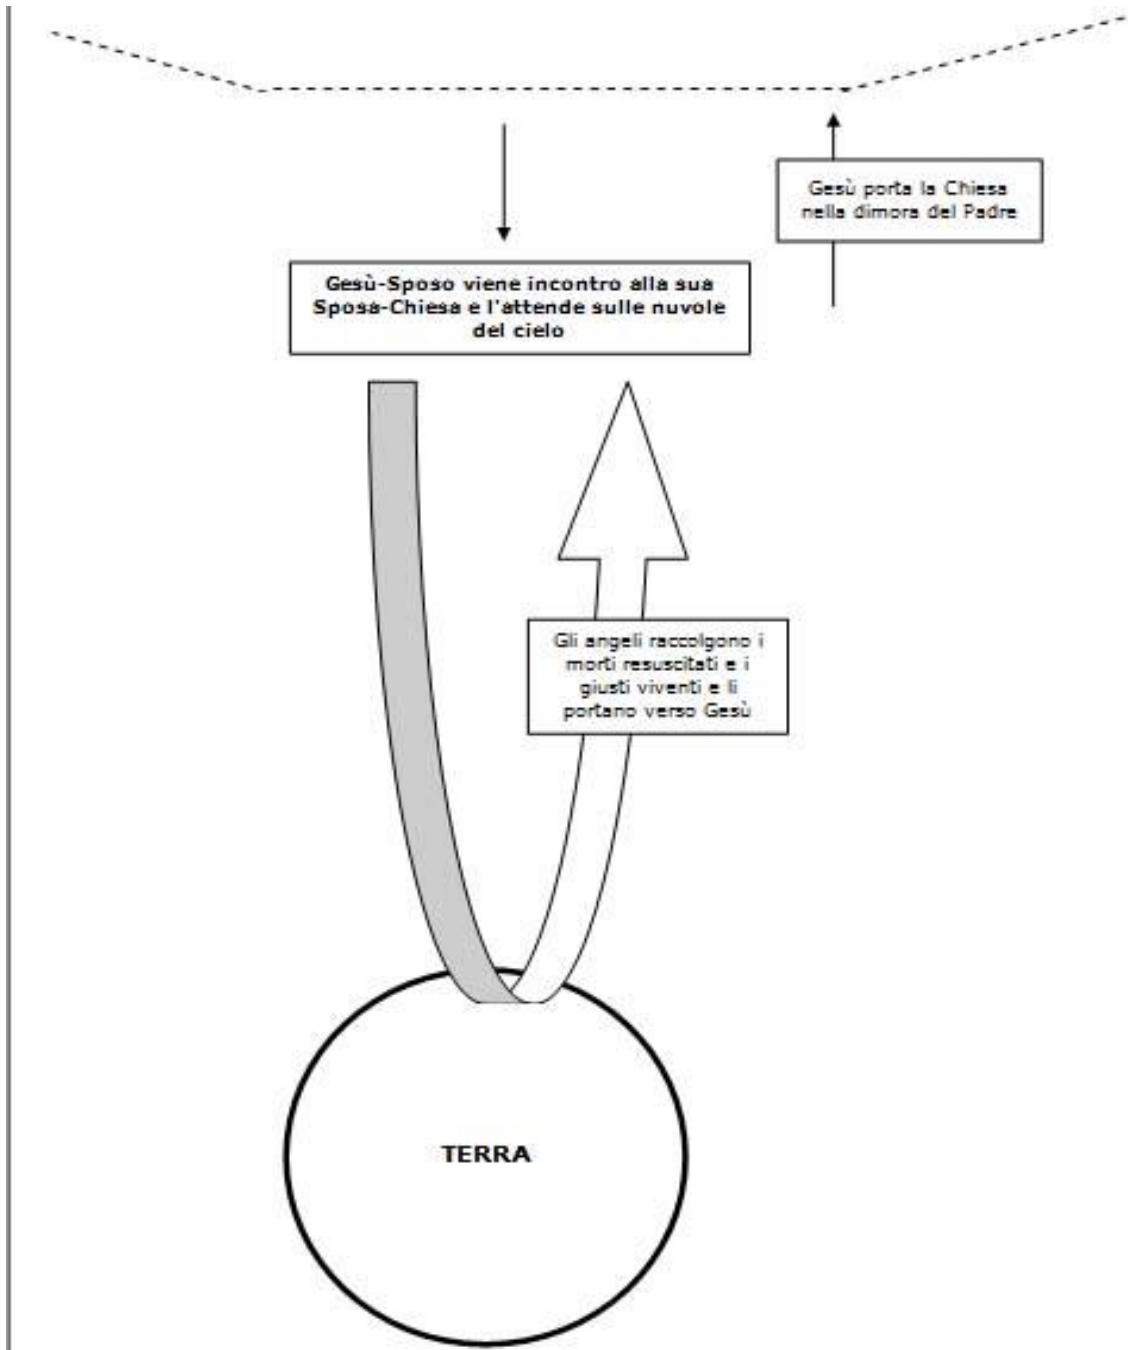

## SCHEMA DEL RAPIMENTO DELLA CHIESA (di R.S.)

CIELO - DIMORA DI DIO

Correlazioni:

- 1) [Schema dettagliato ultimi tempi](#) (RS\_09)
  - 3) [Schema dello Sheol - Soggiorno dei morti](#) (RS\_09)
  - 4) [Schema "dove si trova Satana"](#) (RS\_09)
  - 5) [Schema sintesi eventi finali](#) (RS\_09)
- [ [Schema generico ultimi tempi](#) (RR\_08) ]  
[[Schema posizione attuale delle chiese in merito al millennio ed al rapimento](#) (RR\_08)]  
[CHE COS'E' "L'ABISSO"-](#) (RS)  
[morte dell'anima 1](#); [morte dell'anima 2](#); (RS)

[Indice "Ultimi Tempi - Ritorno del Signore"](#) - [Home](#)