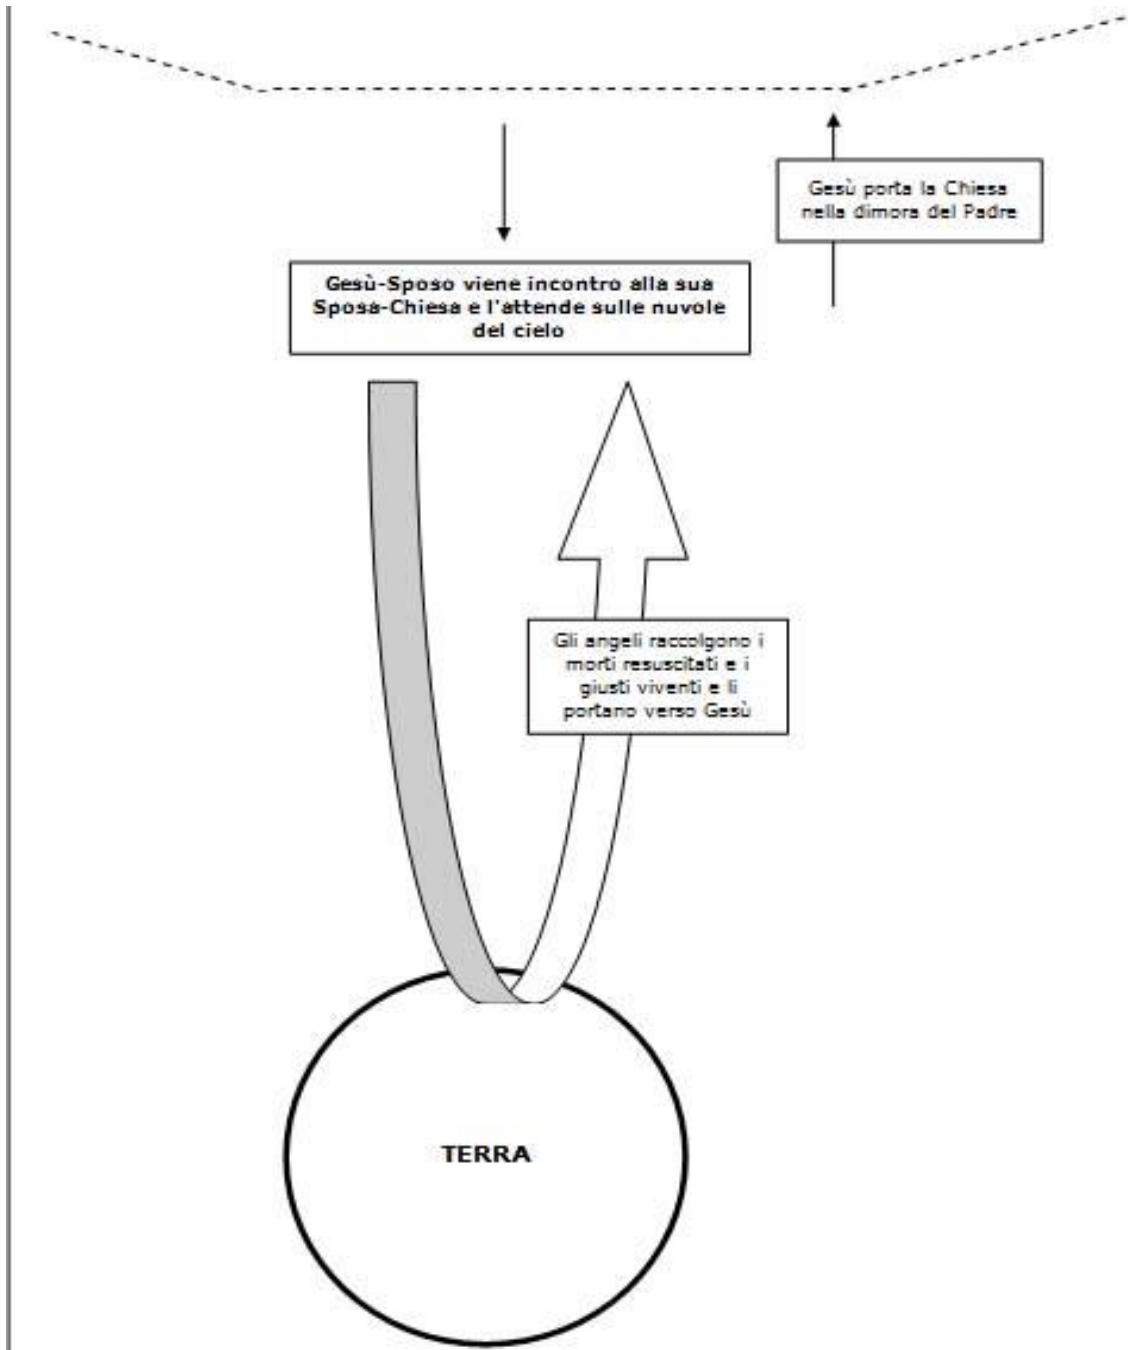

SCHEMA DEL RAPIMENTO DELLA CHIESA (di R.S.)

CIELO - DIMORA DI DIO

Correlazioni:

- 1) [Schema dettagliato ultimi tempi](#) (RS_09)
 - 3) [Schema dello Sheol - Soggiorno dei morti](#) (RS_09)
 - 4) [Schema "dove si trova Satana"](#) (RS_09)
 - 5) [Schema sintesi eventi finali](#) (RS_09)
- [[Schema generico ultimi tempi](#) (RR_08)]
- [[Schema posizione attuale delle chiese in merito al millennio ed al rapimento](#) (RR_08)]
- [CHE COS'E' "L'ABISSO"-](#) (RS)
- [morte dell'anima 1](#); [morte dell'anima 2](#); (RS)

[Indice "Ultimi Tempi - Ritorno del Signore"](#) - [Home](#)