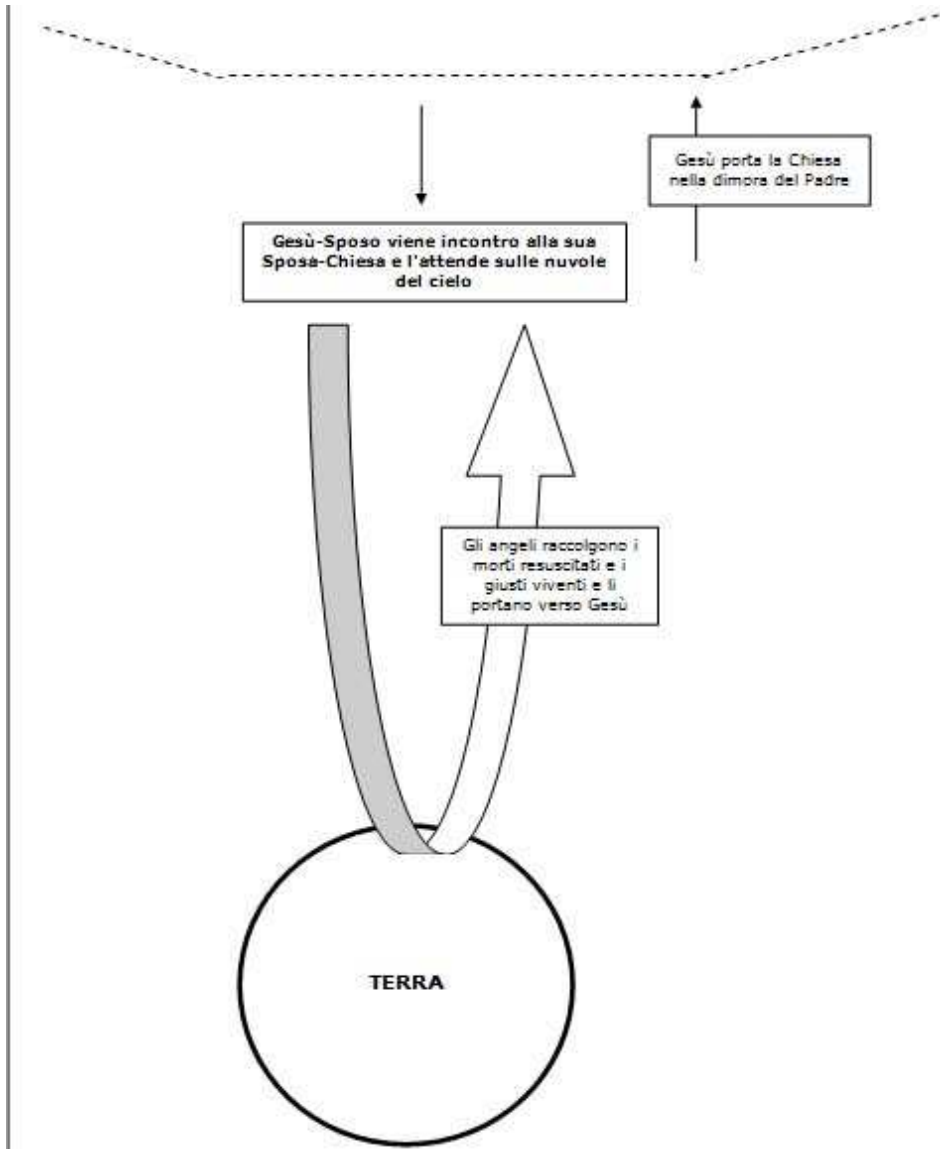

## SCHEMA DEL RAPIMENTO DELLA CHIESA (RS)

CIELO - DIMORA DI DIO

Correlazioni:

- 1) [Schema dettagliato ultimi tempi](#) (RS\_09)
- 3) [Schema dello Sheol - Soggiorno dei morti](#) (RS\_09)
- 4) [Schema "dove si trova Satana"](#) (RS\_09)
- 5) [Schema sintesi eventi finali](#) (RS\_09)

[ [Schema generico ultimi tempi](#) (RR\_08) ]

[ [Schema posizione attuale delle chiese in merito al millennio ed al rapimento](#) (RR\_08) ]

[CHE COS'È "L'ABISSO"](#)- (RS)

[morte dell'anima 1](#); [morte dell'anima 2](#); (RS)