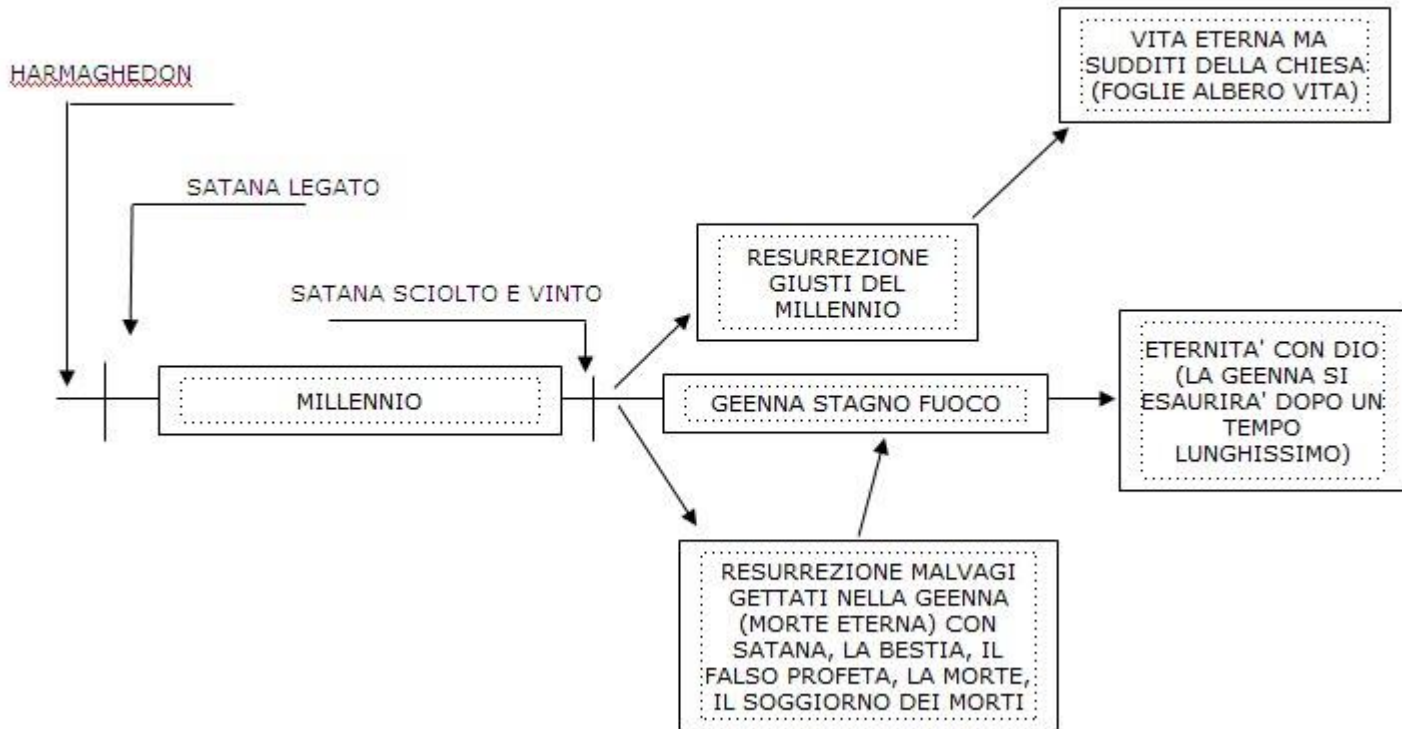

SINTESI EVENTI FINALI (di R.S.)

Correlazioni:

[Tabella cronologica dettagliata ultimi tempi con riferimenti biblici](#) (in pdf, da RS 7-5-10)

- 1) [Schema dettagliato ultimi tempi](#) (RS_09)
- 2) [Schema del rapimento della Chiesa](#) (RS_09)
- 3) [Schema dello Sheol - Soggiorno dei morti](#) (RS_09)
- 4) [Schema "dove si trova Satana"](#) (RS_09)

[[Schema generico ultimi tempi](#) (RR_08)]

[[Schema posizione attuale delle chiese in merito al millennio ed al rapimento](#) (RR_08)]

[CHE COS'E' "L'ABISSO"](#)- (RS)

[morte dell'anima 1](#); [morte dell'anima 2](#); (RS)

[Indice "Ultimi Tempi - Ritorno del Signore"](#) - [Home](#)