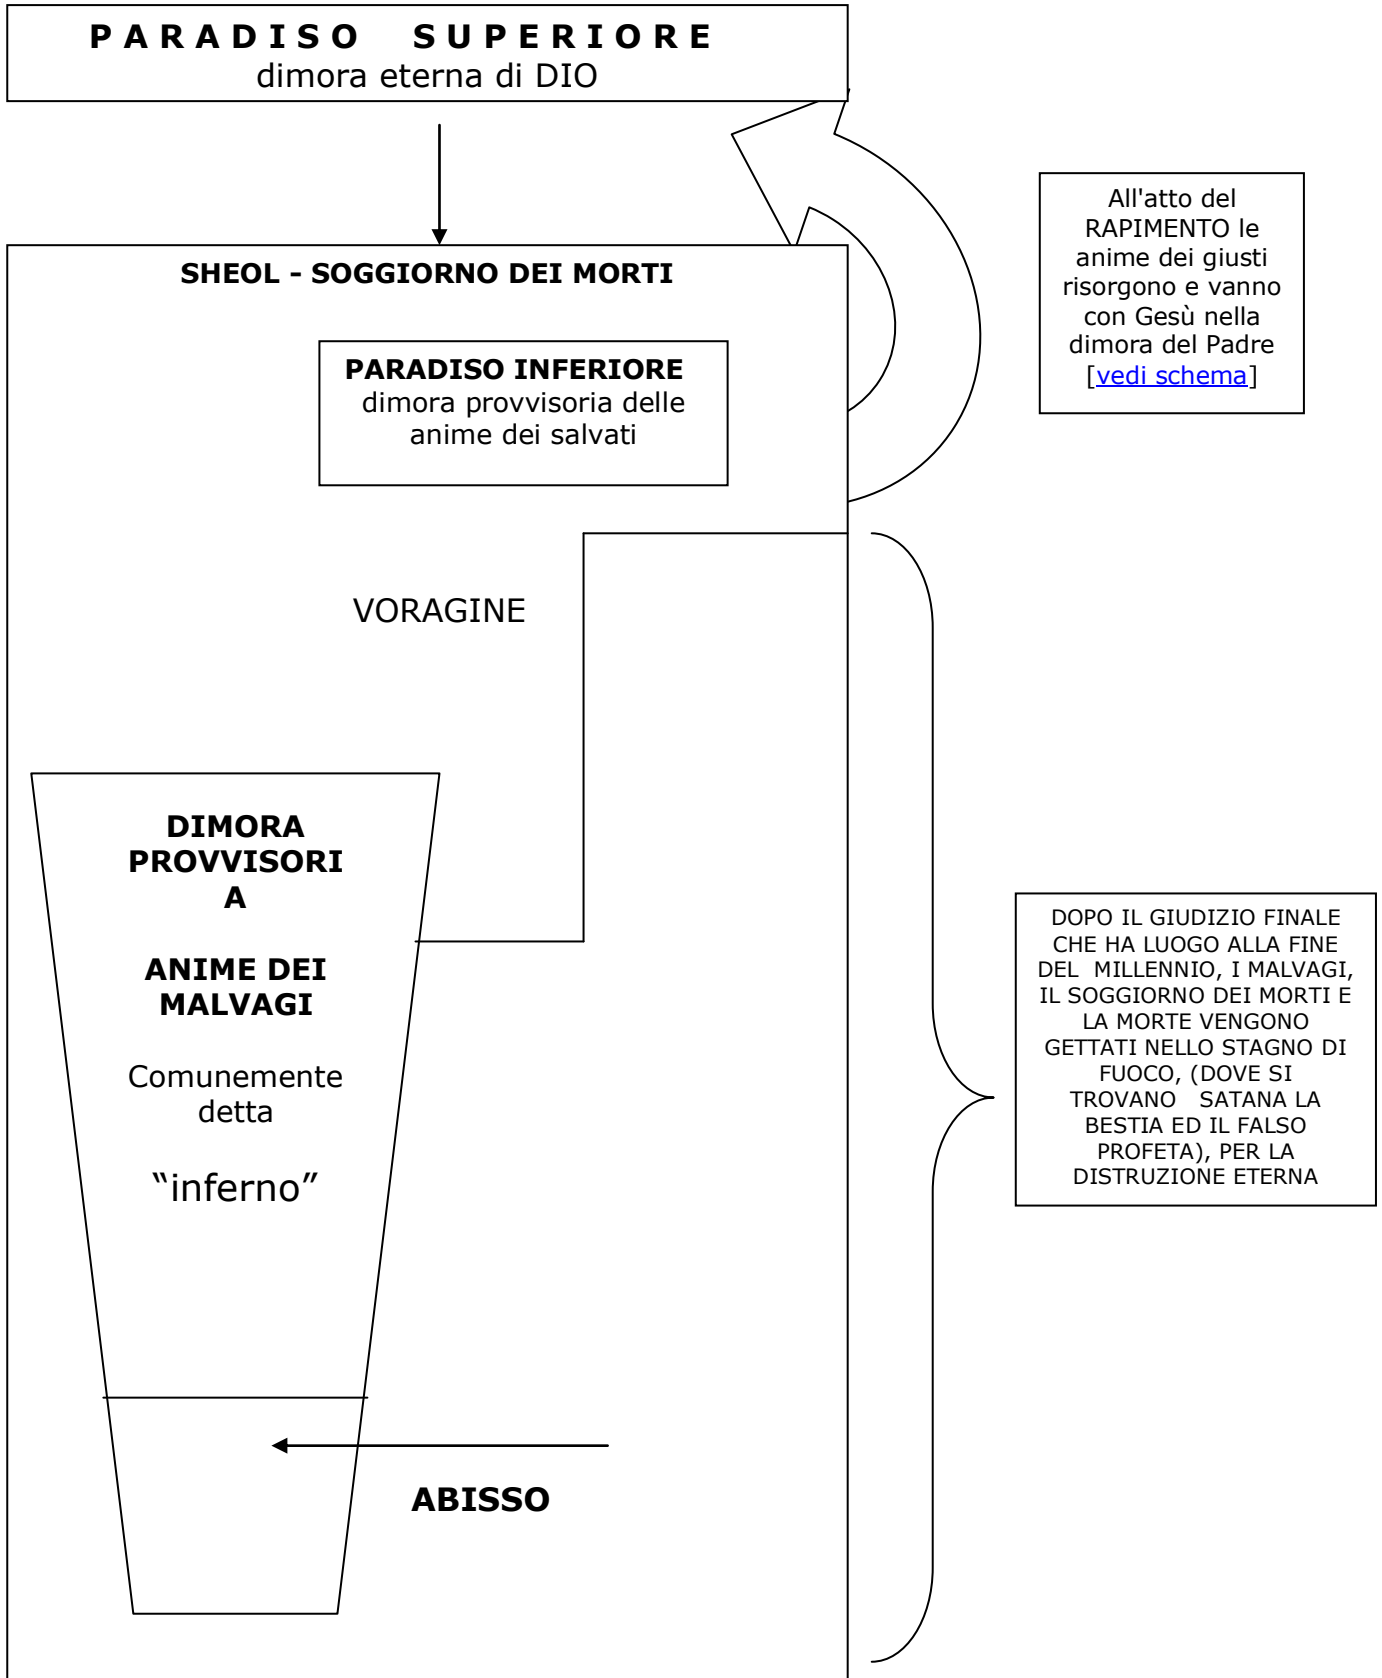

SCHEMA DELLO SHEOL - SOGGIORNO DEI MORTI - SECONDO LE SCRITTURE

paradiso superiore, paradiso inferiore, inferno, abisso, voragine (di R.S.)

Correlazioni:

- 1) [Schema dettagliato ultimi tempi](#) (RS_09)
- 2) [Schema del rapimento della Chiesa](#) (RS_09)
- 4) [Schema "dove si trova Satana"](#) (RS_09)
- 5) [Schema sintesi eventi finali](#) (RS_09)

[[Schema generico ultimi tempi](#) (RR_08)]

[Tabella cronologica dettagliata ultimi tempi con riferimenti biblici](#) (in pdf, da RS 7-5-10)

[[Schema posizione attuale delle chiese in merito al millennio ed al rapimento](#) (RR_08)]

[CHE COS'È "L'ABISSO"](#)- (RS)

[morte dell'anima 1](#); [morte dell'anima 2](#); (RS)

[_Indice "Ultimi Tempi - Ritorno del Signore" - Home](#)