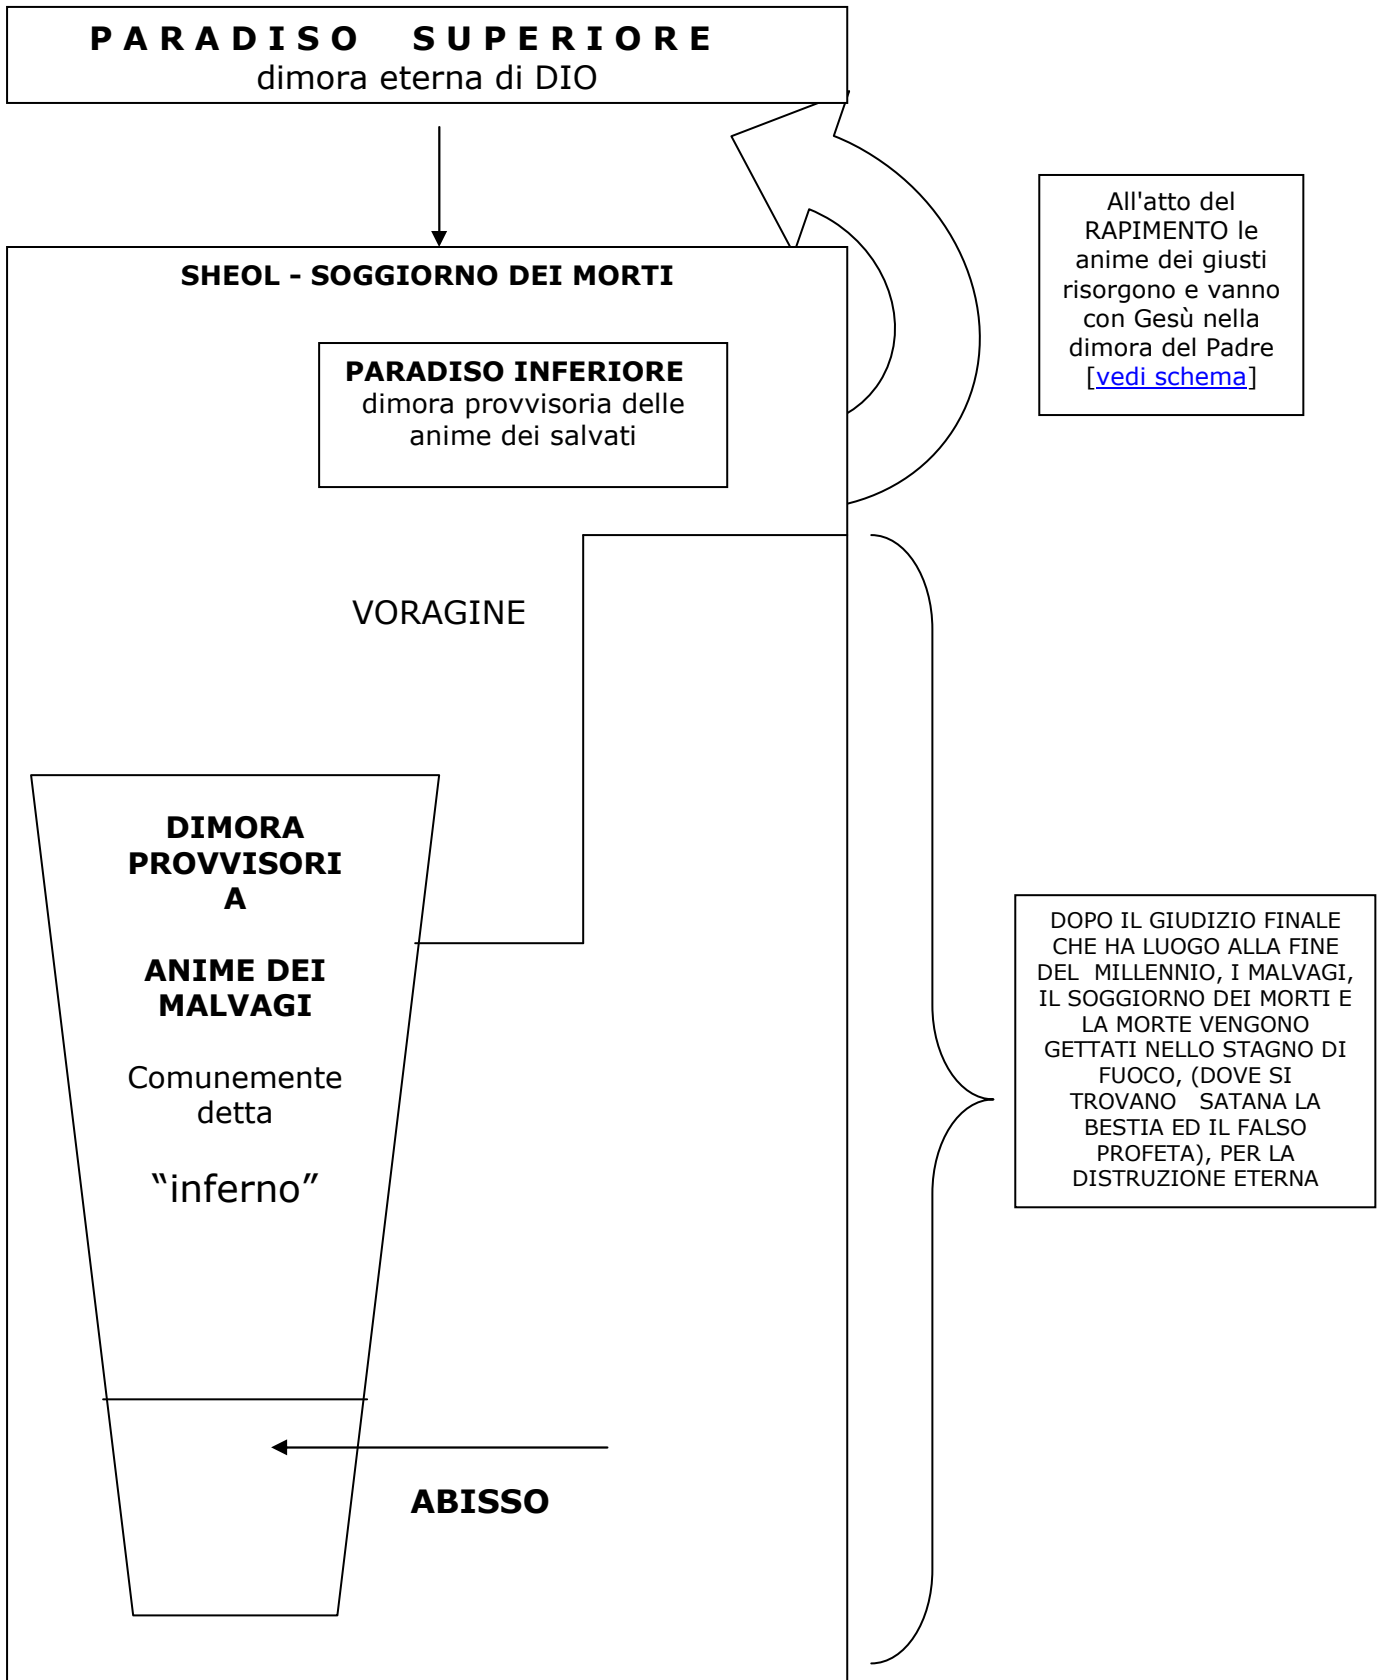

SCHEMA DELLO SHEOL - SOGGIORNO DEI MORTI - SECONDO LE SCRITTURE

paradiso superiore, paradiso inferiore, inferno, abisso, voragine (RS)

Correlazioni:

- 1) [Schema dettagliato ultimi tempi](#) (RS_09)
- 2) [Schema del rapimento della Chiesa](#) (RS_09)
- 4) [Schema "dove si trova Satana"](#) (RS_09)
- 5) [Schema sintesi eventi finali](#) (RS_09)

[[Schema generico ultimi tempi](#) (RR_08)]

[Tabella cronologica dettagliata ultimi tempi con riferimenti biblici](#) (in pdf, da RS 7-5-10)

[[Schema posizione attuale delle chiese in merito al millennio ed al rapimento](#) (RR_08)]

[CHE COS'È "L'ABISSO"](#)- (RS)

[morte dell'anima 1](#); [morte dell'anima 2](#); (RS)

[_Indice "Ultimi Tempi - Ritorno del Signore" - Home](#)